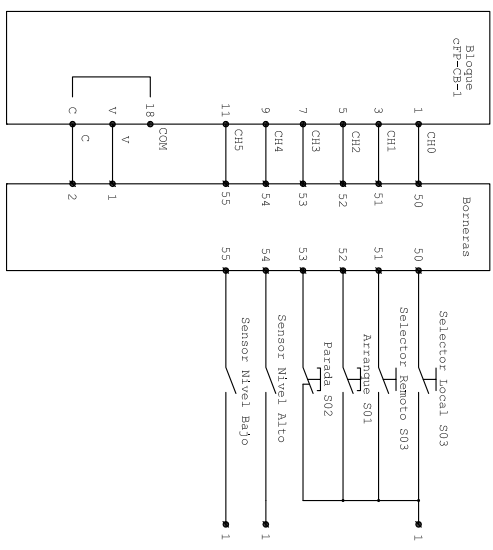

Módulo de Entradas Digitales

Dib.	J.V.A.	Mod.	
Rev.		Mod.	
Apr.		Archivo:	Modulo_nivel.dwg

			
Plano:	BLOQUE DE ENTRADAS DIGITALES		
Cliente:	UNIVERSIDAD NACIONAL DEL CALLAO		
Proyector:	MODULO DE CONTROL DE NIVEL		Plano: 006