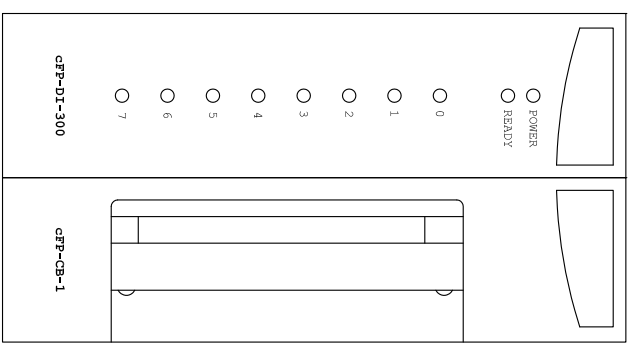

Módulo de Entradas Digitales

Dib.	J.V.A.	Mod.	
Rev.		Mod.	
Apr.		Archivo:	Modulo_nivel.dwg

			
Plano:	BLOQUE DE ENTRADAS DIGITALES		
Cliente:	UNIVERSIDAD NACIONAL DEL CALLAO		
Proyector:	MODULO DE CONTROL DE NIVEL		Plano: 006