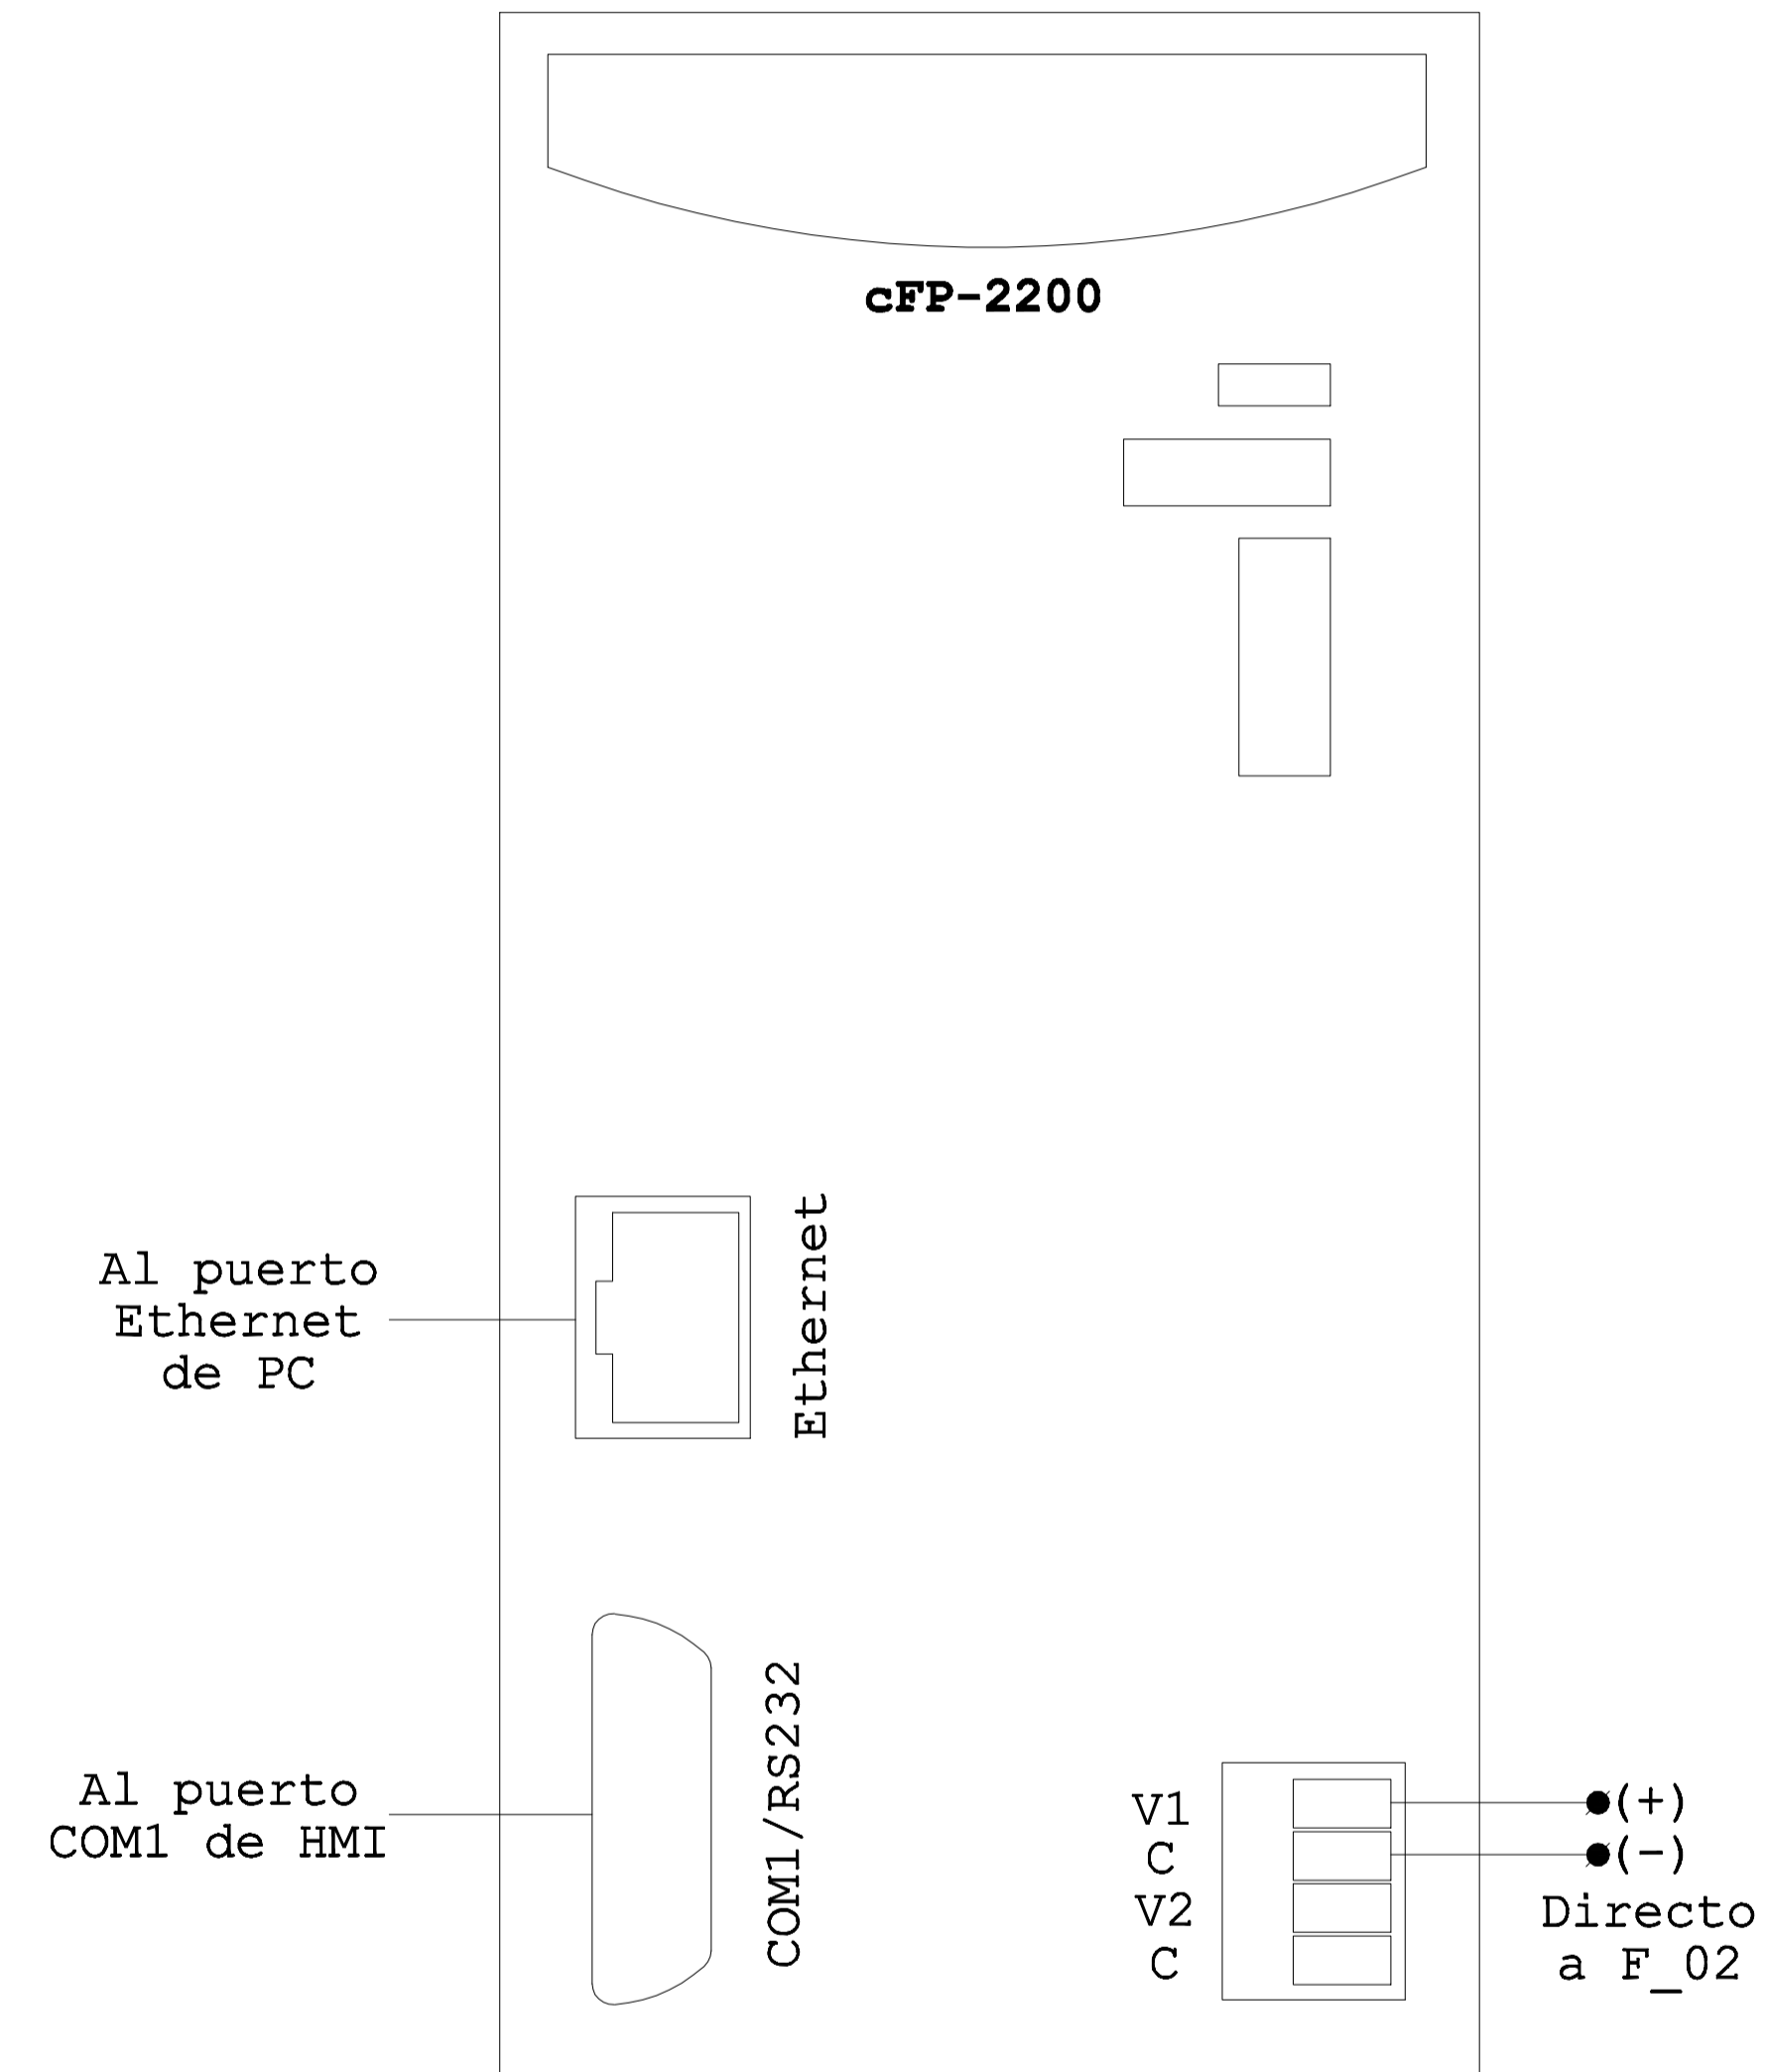

### Fuentes de alimentación y CPU

F\_01

F\_02

C\_01

Dib.	F.A.C.G.	Mod.	
Rev.	F.A.C.G.	Mod.	
Apr.		Archivo:	Modulo_presion.dwg

Plano:	FUENTE DE ALIMENTACION Y CPU
Ciente:	UNIVERSIDAD NACIONAL DEL CALLAO
Proyecto:	MODULO DE CONTROL DE PRESION
Plano:	005