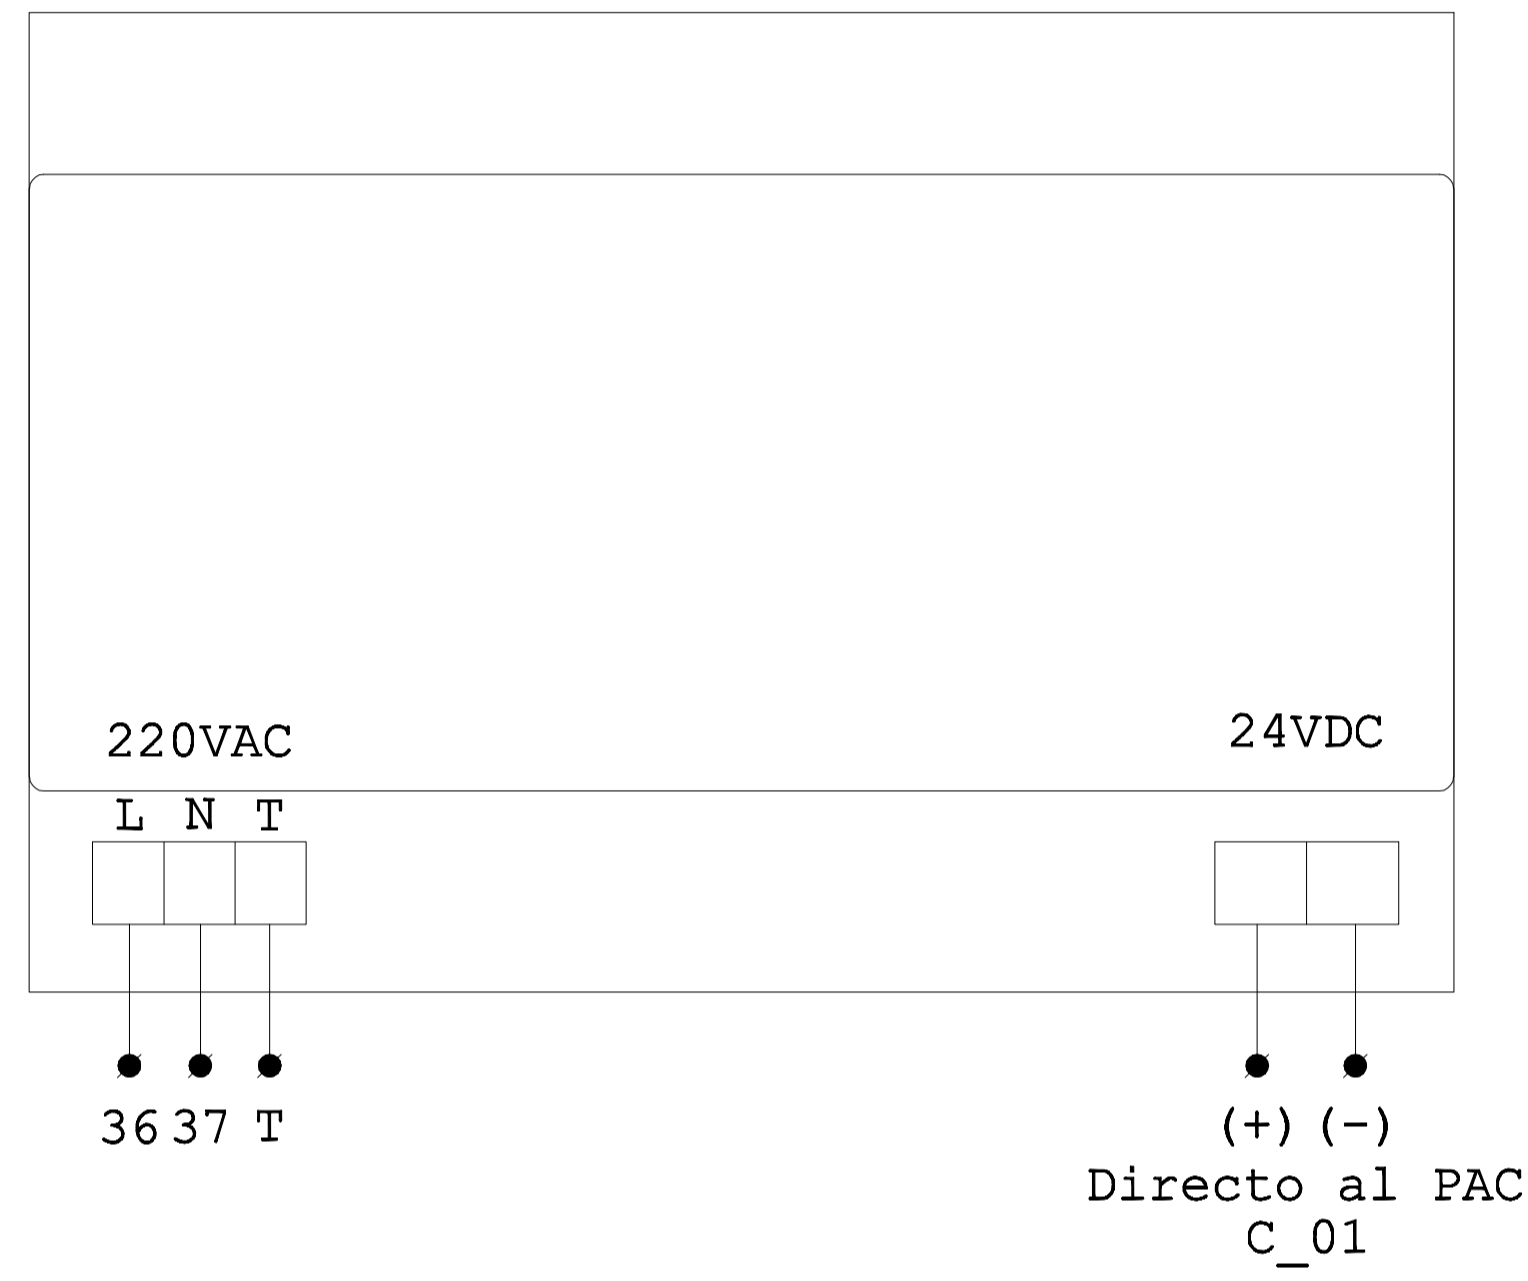

### Fuentes de alimentación y CPU

F\_01

F\_02

C\_01

Dib.	F.A.C.G.	Mod.	
Rev.	F.A.C.G.	Mod.	
Apr.		Archivo:	Modulo_presion.dwg

Plano:	FUENTE DE ALIMENTACION Y CPU
Ciente:	UNIVERSIDAD NACIONAL DEL CALLAO
Proyecto:	MODULO DE CONTROL DE PRESION
Plano:	005