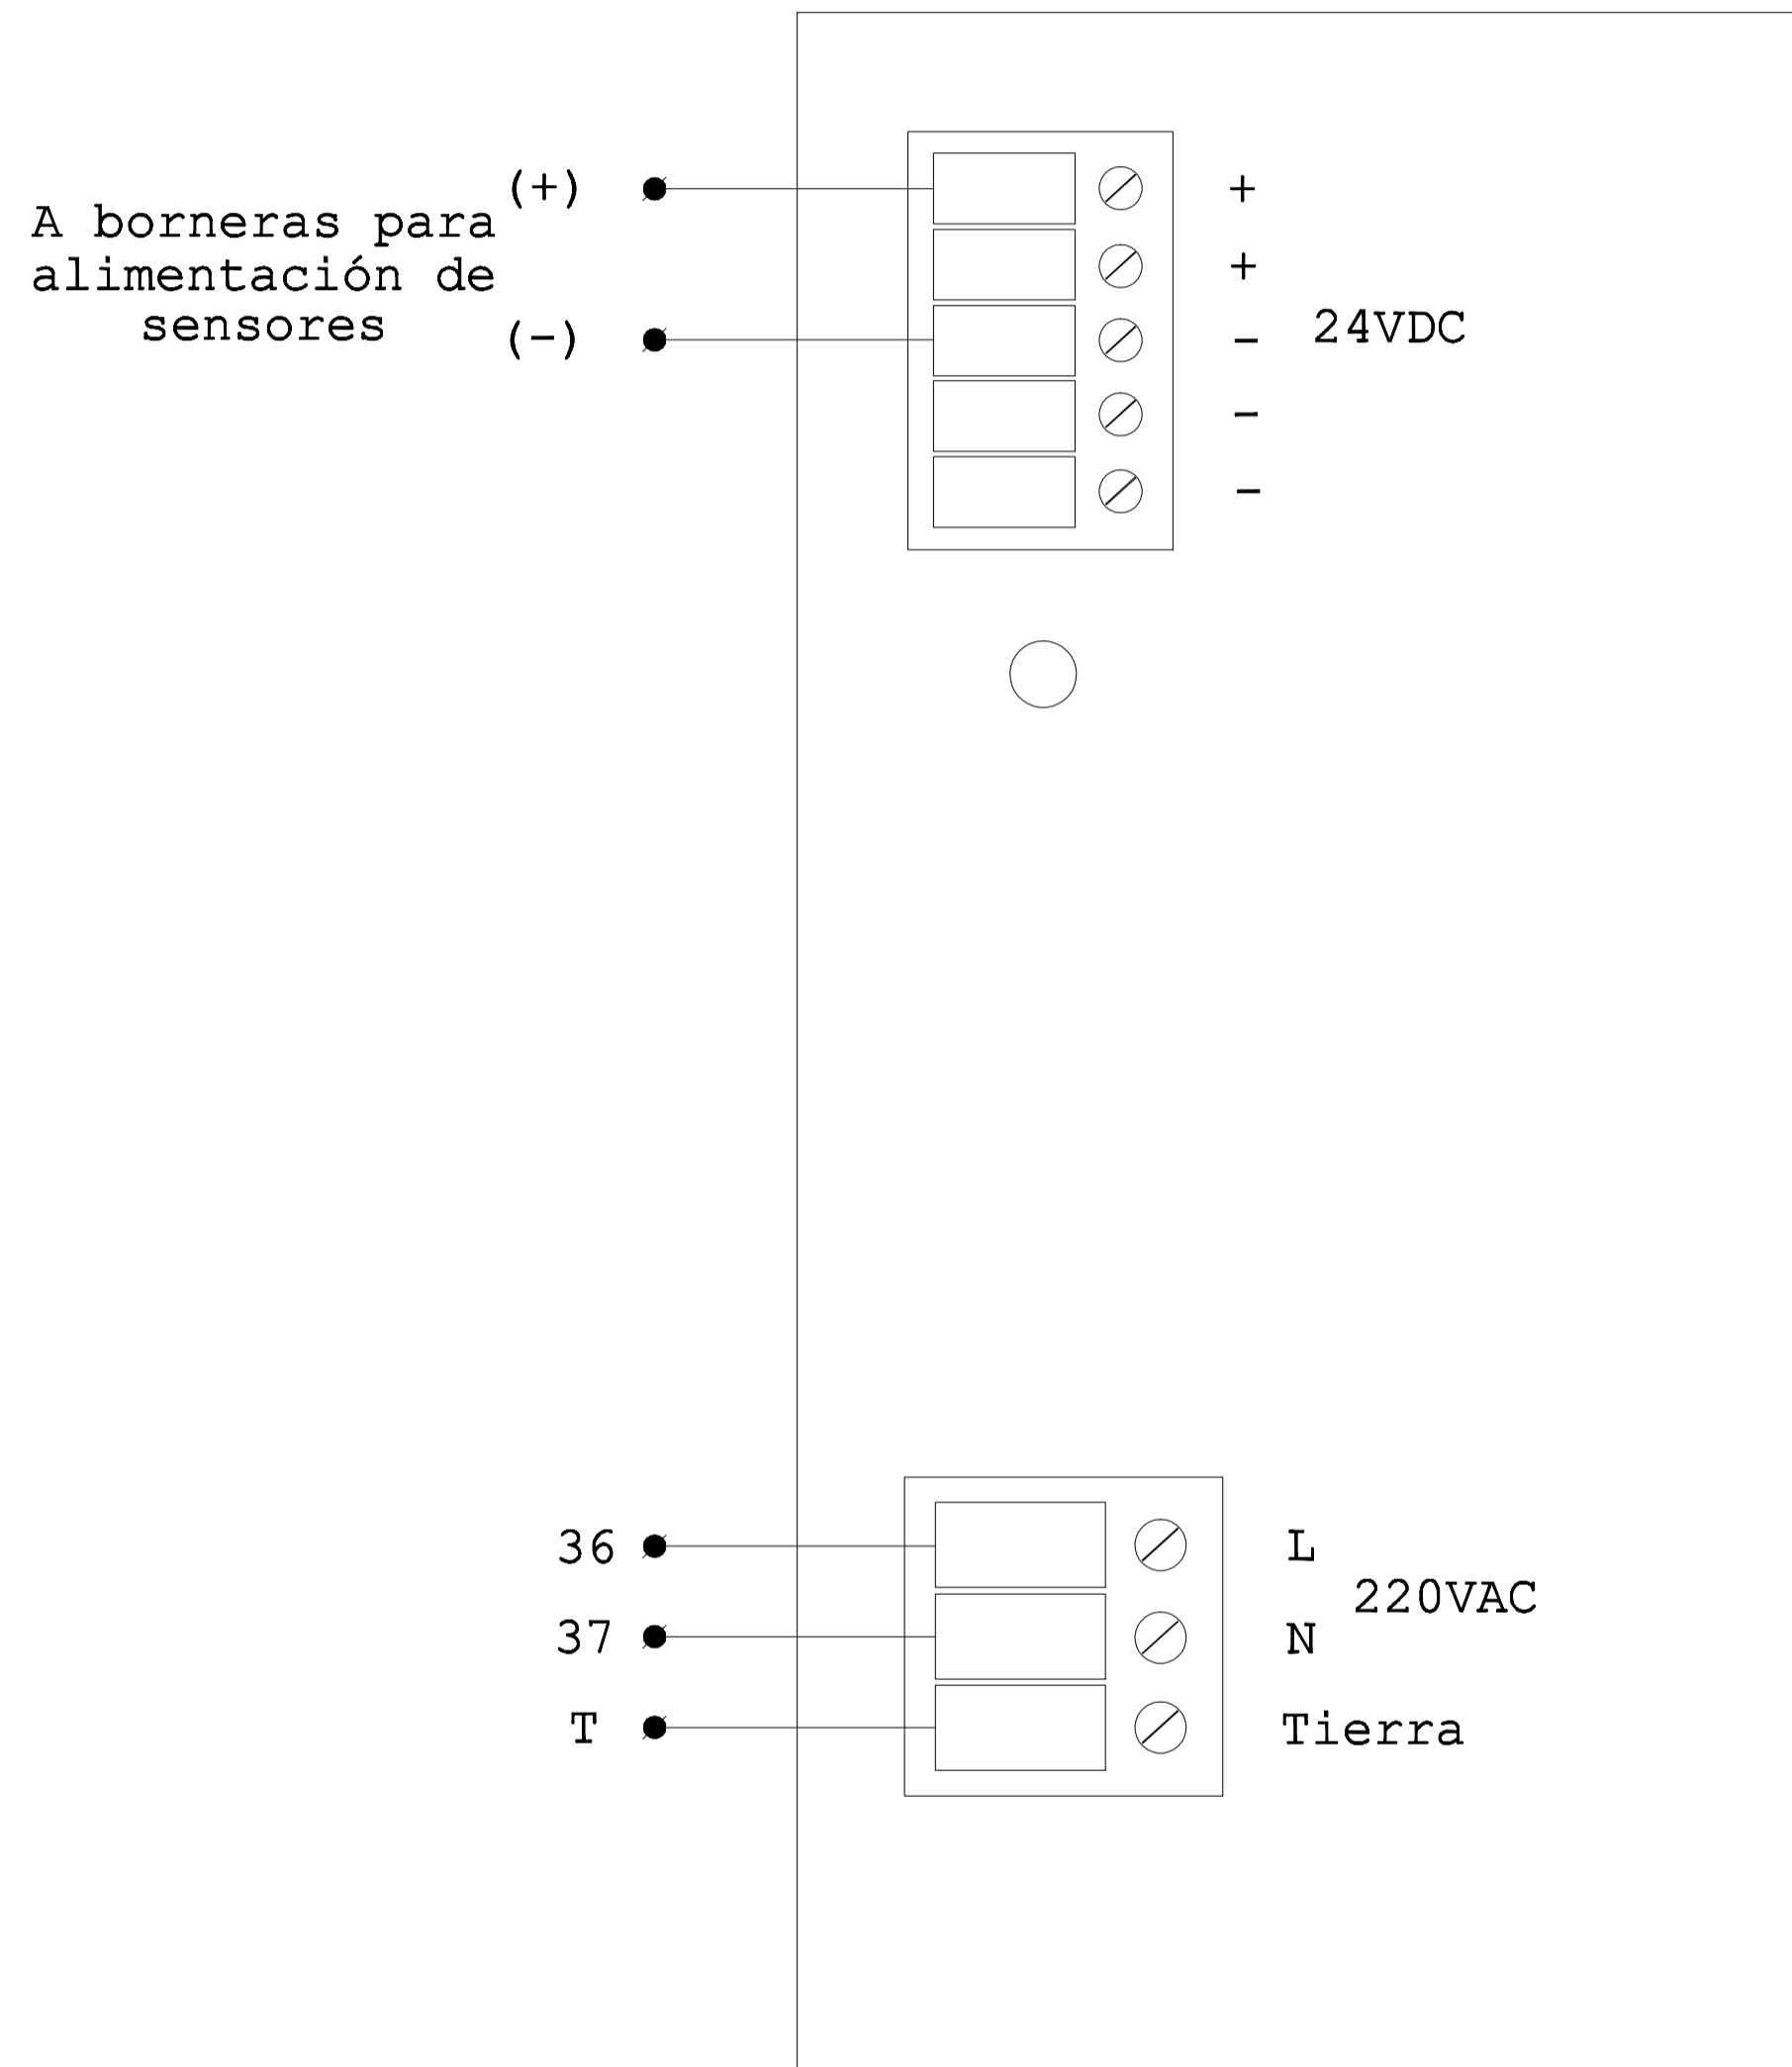

### Fuentes de alimentación y CPU

F\_01

F\_02

C\_01

Dib.	F.A.C.G.	Mod.	
Rev.	F.A.C.G.	Mod.	
Apr.		Archivo:	Modulo_presion.dwg

Plano:	FUENTE DE ALIMENTACION Y CPU
Ciente:	UNIVERSIDAD NACIONAL DEL CALLAO
Proyecto:	MODULO DE CONTROL DE PRESION
Plano:	005